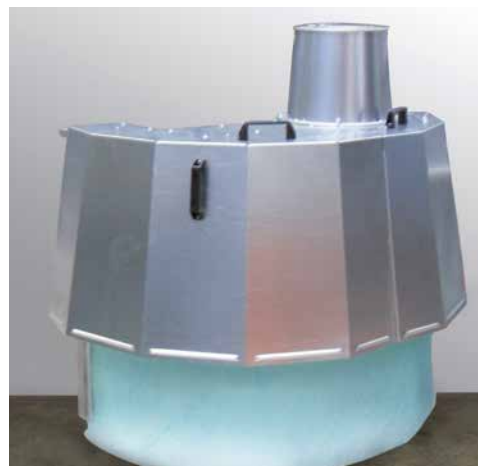

Fahrbares Farbnebel-Absauggerät MiniMax Typ F 300

Die energiesparende und preisgünstige Schuko Farbnebel-Absaugereinheit bietet die Vorteile einer stationären Anlage, ohne dabei ortsgebunden zu sein.

Durch die zweistufige Filterung wird ein hoher Abscheidegrad gewährleistet. (inkl. Feinstaub-Filtermatte nach ISO ePM10 50 %)

Die stabile, selbsttragende Konstruktion steht kippsicher auf einem soliden Fahrwerk.

Für gelegentliche Lackierarbeiten, das Beizen oder Abdunsten gibt es nun keinen Grund mehr aus Kosten- oder Platzgründen auf eine Farbnebelabsauganlage zu verzichten.

Ihre Gesundheit wird es Ihnen danken.

MiniMax	Typ F 300
Art.-Nr.	517600
Abluftleistung	3.500 m³/h, 750 PA
Abmessungen L x B x H	1.250 x 820 x 1.460 mm
Motorleistung	1,5 kW, 400 V, 50 Hz
Gewicht	140 kg
Luftleitbleche	optional
Ausrüstung inkl.	
• Zuleitung: 7 m • Motorschutzstecker (Anordnung außerhalb der ATEX-Zone erforderlich)	
Hinsichtlich der Aufstellung und der Abluftführung beachten Sie bitte die DGUV 209-046 BGI 740 der Berufsgenossenschaft Holz und Metall (BGHM, Stand 08/2016).	

Die kompakte und preisgünstige Farbnebel-Absauganlage

Energiesparen
schont
Geldbeutel
und
Umwelt.

Luftleitbleche optional

Schuko

Absaug-, Oberflächen- und Filtertechnik

+49 (0)180 / 11 11 900

49196 Bad Laer · Gewerbepark 2
88348 Bad Saulgau · Mackstraße 18
97478 Knetzgau · Industriestraße 22
55481 Kirchberg/H. · Hugo-Wagener-Straße 11
14959 Trebbin · Heinrich-Schulte-Südhoff-Str. 1
25451 Quickborn · Pascalstr. 22
62-561 Ślesin, POLAND · Kolonia Sarnowa · Biskupie Sarnowskie 9

+49 (0) 54 24 / 80 6-0 · info@schuko.de
+49 (0) 75 81 / 48 71-0 · saulgau@schuko.de
+49 (0) 95 27 / 92 28-0 · knetzgau@schuko.de
+49 (0) 67 63 / 30 319-0 · kirchberg@schuko.de
+49 (0) 33731 / 86 7-0 · trebbin@schuko.de
+49 (0) 41 06 / 76 71-0 · quickborn@schuko.de
+48 (0) 63 / 245 64 00 · slesin@schuko.pl

www.schuko.de